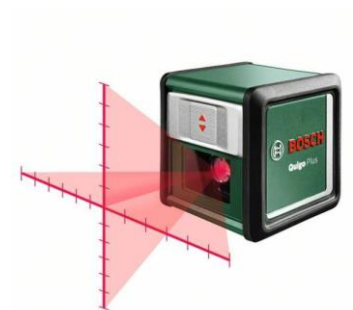

Нивелир Bosch лазерен линеен с 2 лъча 7 м, 0.8 мм/м, Quigo Plus

Артикулен номер	0 603 663 600
Баркод	3165140836104
1,1 m алуминиев статив	✓
Батерии 2 x 1,5 V LR03 (AAA)	✓
Мишена	✓

Ташев-Галвинг
www.tashev-galving.com

Технически данни

Технически данни	
Лазерен диод	635 nm
Клас на лазера	2
Време за самонивелиране, тип.	6 s
Диапазон на нивелиране	$\pm 4'$
Точност	$\pm 0,8$ mm/m
Резба на статива	1/4"
Тегло	0,27 kg
Батерия	2 x 1,5 V LR03 (AAA)
Размери на опаковката (дължина x ширина x височина)	89 x 503 x 85 mm

Търговска информация

Позициониране

- Голям плюс при оформлението

Потребителска полза

- Проектира едновременно и хоризонтална и вертикална лазерна линия
- Прилагане на сложни шаблони на еднакви и променливи разстояния благодарение на маркировки върху лазерните линии
- Лазерните линии са автоматично изправени, дори когато инструментът е върху леко неравни повърхности. Перфектен
- за бързо нивелиране на предмети за декорация, картини и рафтове, бордюри, тапети или плочки. Прецизно
- регулиране по височина и универсално позициониране чрез 1,1 m статив, който се доставя с инструмента